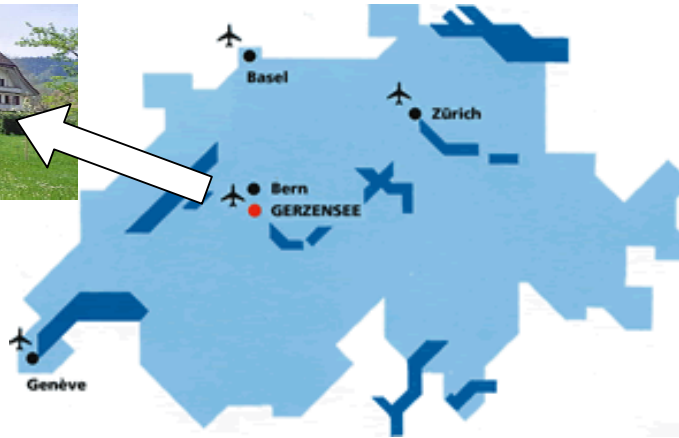

Anreise

So finden Sie uns...

von Bern (Autobahn A6):

Autobahnausfahrt Rubigen, links Richtung Münsingen/Wichtrach. In Wichtrach (ca. 7 km nach Autobahnausfahrt) rechts Richtung Gerzensee abbiegen und den Wegweisern folgen. Die Strasse führt über eine Brücke und steigt anschliessend rechts nach Gerzensee hinauf. Das Seminarhotel Gerzensee liegt direkt an der Dorfstrasse im Zentrum von Gerzensee. Die Fahrzeit von Bern nach Gerzensee beträgt 25 Minuten.

von Thun (Autobahn A6):

Autobahnausfahrt Kiesen, im Kreisverkehr links Richtung Münsingen/Wichtrach fahren. In Wichtrach links abbiegen und den Wegweisern nach Gerzensee folgen. Die Fahrzeit von Thun nach Gerzensee beträgt 20 Minuten.

Distanzen

Belp Flugplatz 12 km, Thun 14 km, Bern 20 km, Interlaken 41 km, Basel 114 km, Zürich 140 km, Zürich Flughafen 145 km, Genf Flughafen 180 km